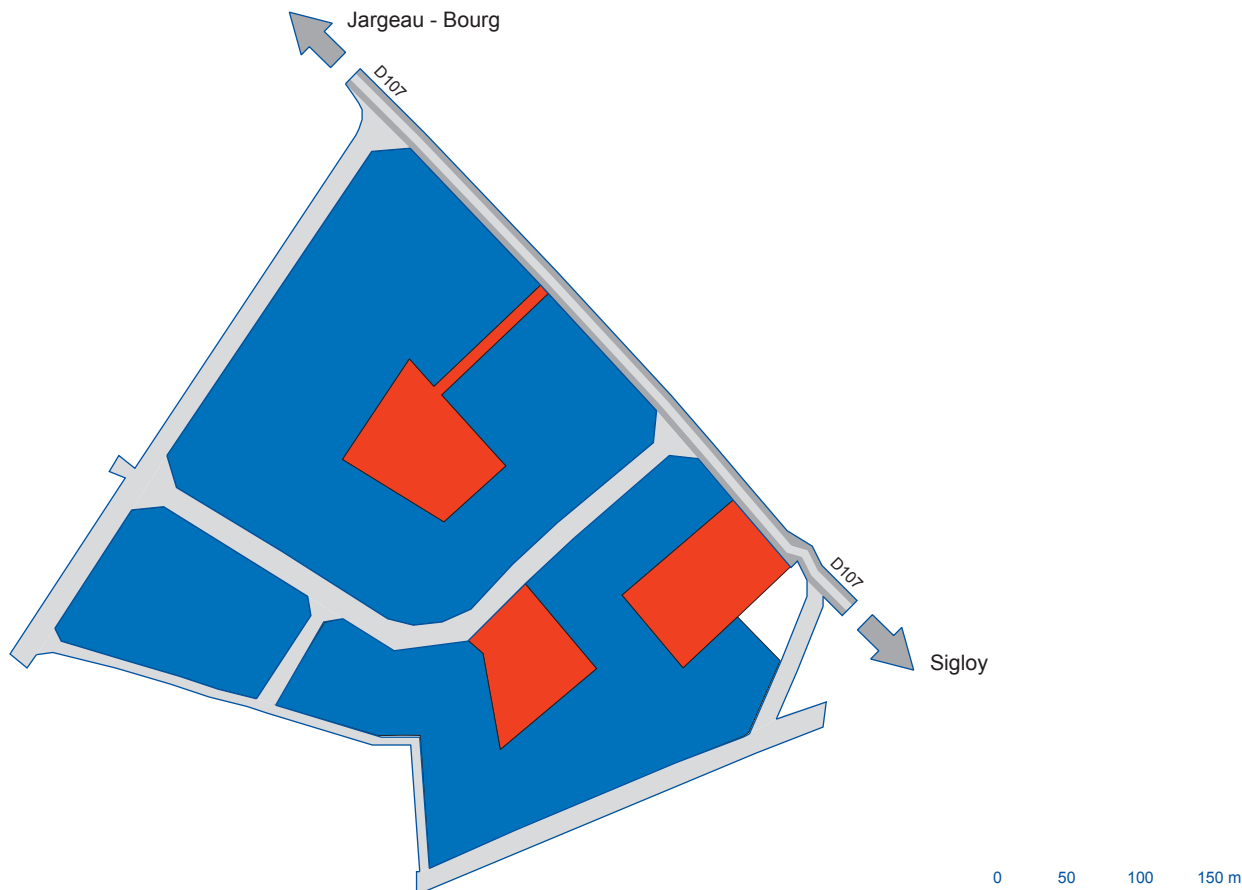

Forêt d'Orléans - Val de Loire

Zone industrielle le Clos des Cailloux

Données économiques

Vocation dominante	✓ Industrielle Tertiaire Commerciale
Principales activités	Agro Alimentaire Mécanique Artisanat Informatique Commerce
Principaux employeurs	1- Afume - Usinage mécanique - 21 salariés 2- D8 - Distributeurs automatiques - 19 salariés 3- Ercei - Construction industrielle 4- Pitois - Menuiserie, agencement - 10 salariés 5- CDO - Distribution de produits d'entretien - 8 salariés
Nombre d'entreprises	10 à 24
Nombre d'emplois	100 à 249